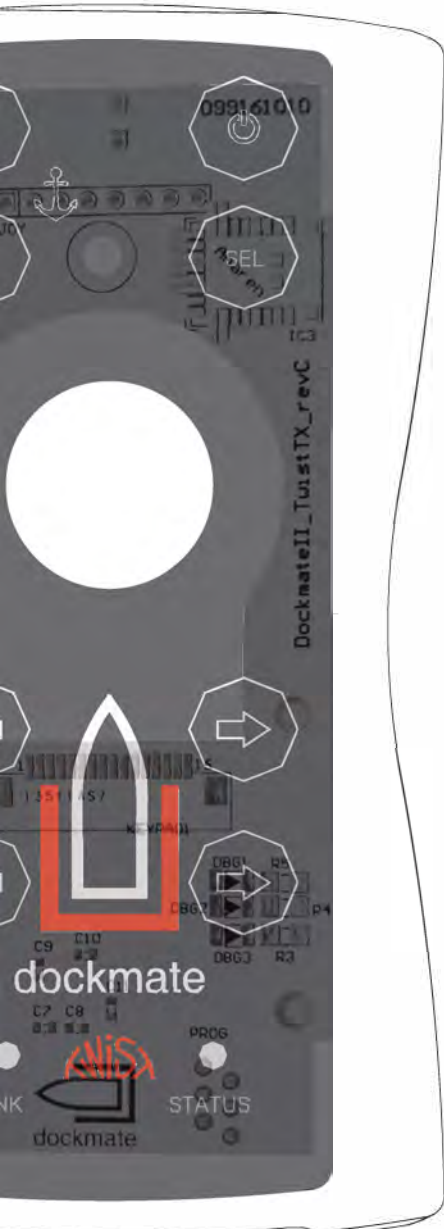

Produkten som illustreras och tekniska specifikationer kan ändras utan föregående meddelande.

Dockmate är ett registrerat varumärke.

dockmate®

Marinmagasinet Sverige AB
031-55 16 50
www.marinmagasinet.se
info@marinmagasinet.se

'Like us' on Facebook